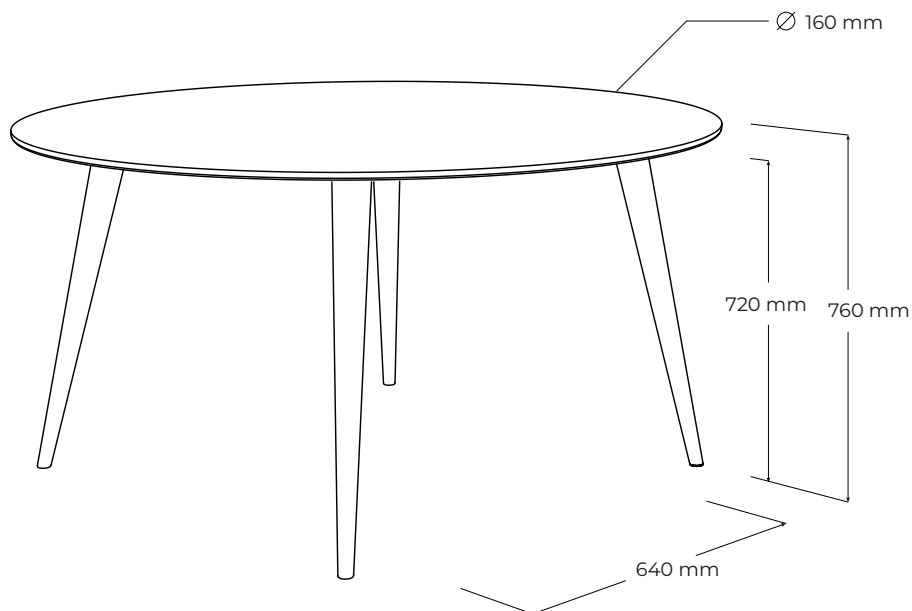

#### POPIS

Štýlový jednoduchý jedálenský stôl oblých "retro" - moderných tvarov s kónickými nohami. Plát stola je spevnený zapustenými priečnymi zvlakmi. Jedinečná kresba masívu je zvýraznená dynamickým tvarovaním výrobku. Olejovaný povrch so zvýšenou odolnosťou. Vyrobená v EU (Javorina, Slovensko) z certifikovaných obnoviteľných zdrojov. Výrobok dodaný v demonte.

## ŠPECIFIKÁCIE

- jedálenský stôl pre univerzálne použitie doma, alebo vo verejnom interiéri pre 4 osoby komfortne
- sedenie pre 5 až 8 osôb - menej vhodné (nutnosť zvážiť použitie širokých stoličiek)
- plnomasívna konštrukcia
- dizajnový stôl vyniká jedinečným prevedením detailov a spracovania masívneho dreva
- dodávaný v demonte
- čisté línie plátu a nôh podčiarkujú jednoduchosť výrobku
- zužujúce sa pod uhlom osadené kónické nohy:  $\varnothing 8$  cm  $\rightarrow$   $\varnothing 5$  cm
- svetlá výška: 72cm
- externé rozmery výrobku:  $\varnothing 160$  cm  $\times$  76 (výška) cm
- umiestnenie – výrobok je voľne stojaci a pohľadový zo 4 strán
- nosnosť: 60kg (výrobok nieje určený na sadanie a státie)

## PODOBNÉ PRODUKTY

- UT180 - 180 cm × 90 cm × 76 cm
- UT200 - 200 cm × 90 cm × 76 cm
- UT220 - 220 cm × 100 cm × 76 cm
- UT240 - 240 cm × 100 cm × 76 cm
- UTR125 - Ø 125 cm × 76 cm

ULTRA

UTR160

---

MATERIÁLOVÉ ZLOŽENIE