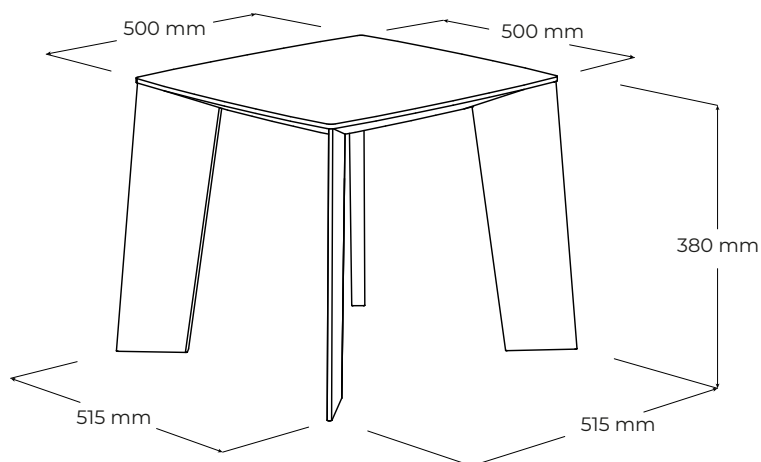

## ŠPECIFIKÁCIE

- stolík s plátom hrúbky 4cm
- rozmery stolíka: 50 × 50 × 38 (výška) cm
- rozmer stolíka pri nohách: 51,5 × 51,5 cm
- umiestnenie – výrobok je voľne stojaci pohľadový zo 4 strán
- nosnosť: 15kg
- výrobok nieje určený na sedenie a státie

## BALENIE A VÁHA

- výrobok sa dodáva zmontovaný
- štandardná záruka 10 rokov pre FO (pre PO 1 rok)
- balenie – 5 vrstvový kartón, penová ochrana rohov
- počet balíkov: 1 ks
- orientačné rozmery balenia:
  - 55 × 55 × 41 cm
- orientačná hmotnosť netto (nový výrobok): 11 kg
- orientačná hmotnosť brutto (nový výrobok): 13 kg