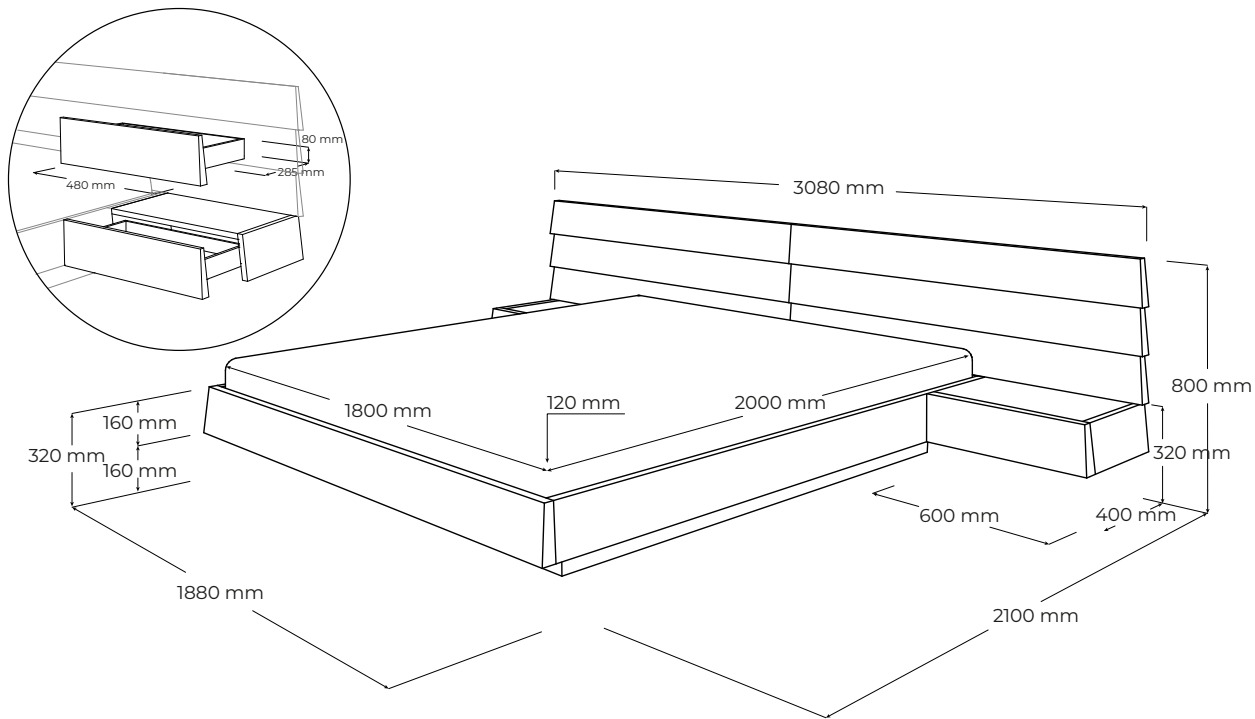

TATRAN

TTBL180

vyrobené v:
dizajn:

JAVORINA, výrobné družstvo
Boris Klimek, Lenka Damová

POPIS

Posteľ TATRAN je inšpirovaná vzhľadom tradičnej slovenskej drevenej architektúry. Prenesením foriem drevených stavieb do nábytku vzniká pravidelný raster. Dizajn posteľe takto dostáva členitý charakter, ktorý aj napriek svojej zložitosti pôsobí na výrobku kompaktno a aktuálne, ale zároveň si zachováva odkaz na našu históriu. Olejovaný povrch so zvýšenou odolnosťou. Vyrobená v EU (Javorina, Slovensko) z certifikovaných obnoviteľných zdrojov.

www.javorina.sk

JAVORINA
DESIGNED BY ROOTS

TECHNICKÉ ÚDAJE

ŠPECIFIKÁCIE

- výrazné horizontálne lamely so skosením zjemňujú robustnosť konštrukcie postele
- masívny rám postele hrúbky 4 cm
- drevené záhlavie hrúbky 4cm so skosením lamiel s 2cm nosnými lištami
- nerezový sokel výšky 16 cm
- rozmery lôžka: 180 cm (2x90) šírka × 200 cm dĺžka
- externé rozmery výrobku: 308 (šírka) × 210 (dĺžka) × 32/80 (výška) cm
- stredná nosná priečka a lišty nesúce rošty sú vyhotovené z iných konštrukčne vhodných drevín
- ponor lôžka: 12 cm
- do lôžka niesú vhodné rošty Javorina ROSTL-90
- s nočnými stolíkmi spojenými s rámom a záhlavím postele
- umiestnenie – výrobok je voľne stojaci ale pohľadový z 3 strán
- nosnosť: 260kg
- odporúčaná výška matracu a roštu: 23-27 cm

BALENIE A VÁHA

- príbalený návod na montáž a spojovacie kovanie
- štandardná záruka 10 rokov pre FO (pre PO 1 rok)
- balenie – 5 vrstvový kartón, penová ochrana rohov
- počet balíkov: 5 ks
- orientačné rozmery balenia:
 - 2ks - 204 × 24 × 18 cm - bočnice, predné čelo a stredová priečka
 - 2ks - 160 × 60 × 18 cm - zadné čelo
 - 1ks - 64 × 44 × 35 - nočné stolíky
- orientačná hmotnosť netto (nový výrobok) 83 kg
- orientačná hmotnosť brutto (nový výrobok) 91 kg

PODOBNÉ PRODUKTY

- TTB160 168 cm x 210 cm x 32/80 cm
- TTB180 188 cm x 210 cm x 32/80 cm
- TTBL160 288 cm x 210 cm x 32/80 cm

MATERIÁLOVÉ ZLOŽENIE

masívny dub

masívny orech

FAREBNÉ MOŽNOSTI DUBOVÉHO RÁMU

natur N