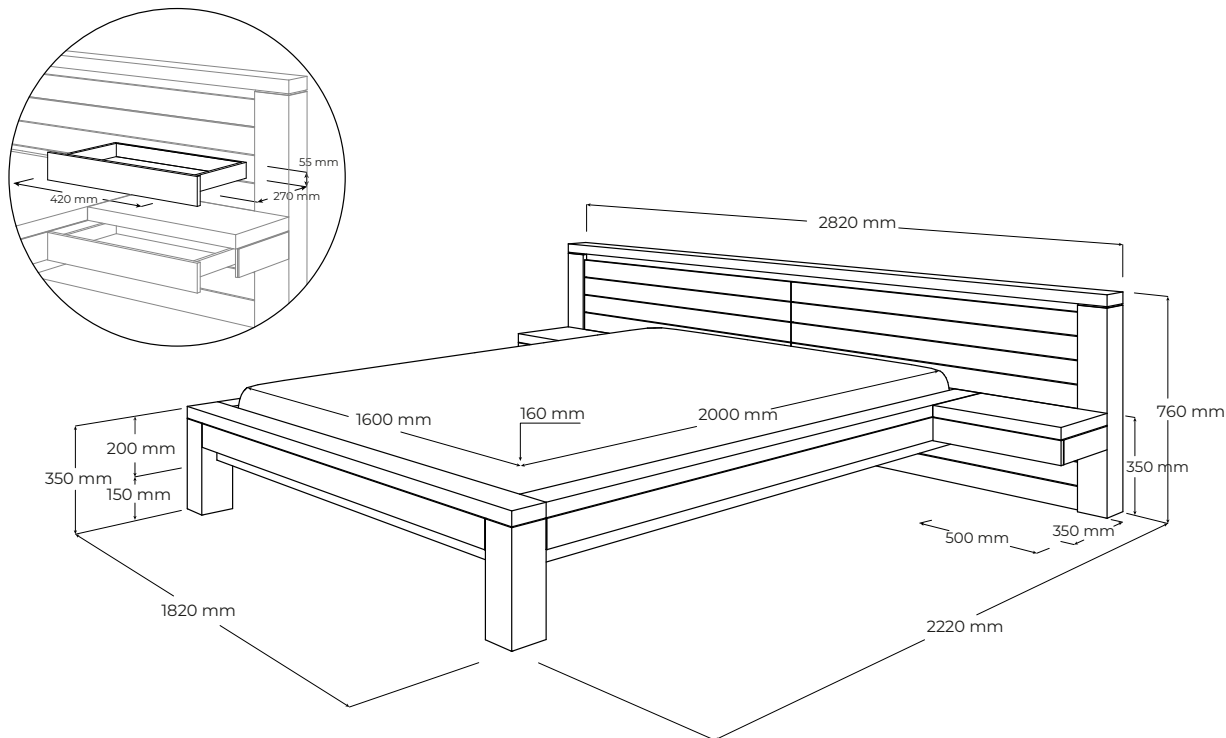

#### POPIS

Elegantná postel' z masívneho dreva. Charakteristickými prvkami línie NEXT sú výrazné horizontálne lamely s odľahčujúcim nerezovým prvkom v záhlaví, doplnené robustnou plnomasívnou konštrukciou, ktorá tvorí rám postele. Olejovaný povrch so zvýšenou odolnosťou. Vyrobená v EU (Javorina, Slovensko) z certifikovaných obnoviteľných zdrojov.

## ŠPECIFIKÁCIE

- výrazné horizontálne lamely záhlavia s odľahčujúcim nerezovým detailom
- masívny rám postele hrúbky 11 cm, nohy štvorcového prierezu 11 × 11 cm
- rozmery lôžka: 160 cm (2x80) šírka, 200 cm dĺžka
- externé rozmery výrobku: 282 (šírka) × 222 (dĺžka) × 35/76 (výška) cm
- stredná nosná priečka a lišty nesúce rošty sú vyhotovené z iných konštrukčne vhodných drevin
- ponor lôžka: 16 cm
- vnútorné rozmery zásuvky: 42 (dl) × 27 (hl) × 5,5 (v) cm
- s nočnými stolíkmi montovanými na záhlavie
- umiestnenie – výrobok je voľne stojaci ale pohľadový z 3 strán
- výška nôh 15 cm, výška rámu 20 cm, šírka rámu 11 cm
- nosnosť: 260kg
- odporúčaná výška matracu a roštu: 23-27 cm

**PODOBNÉ PRODUKTY**

- NB160 182 cm × 222 cm × 35/76 cm
- NB180 202 cm × 222 cm × 35/76 cm
- NBL180 302 cm × 222 cm × 35/76 cm
- NBL200X 322 cm × 242 cm × 35/76 cm
- NBLH180 302 cm × 222 cm × 43/92 cm
- NBLH200 322 cm × 222 cm × 43/92 cm