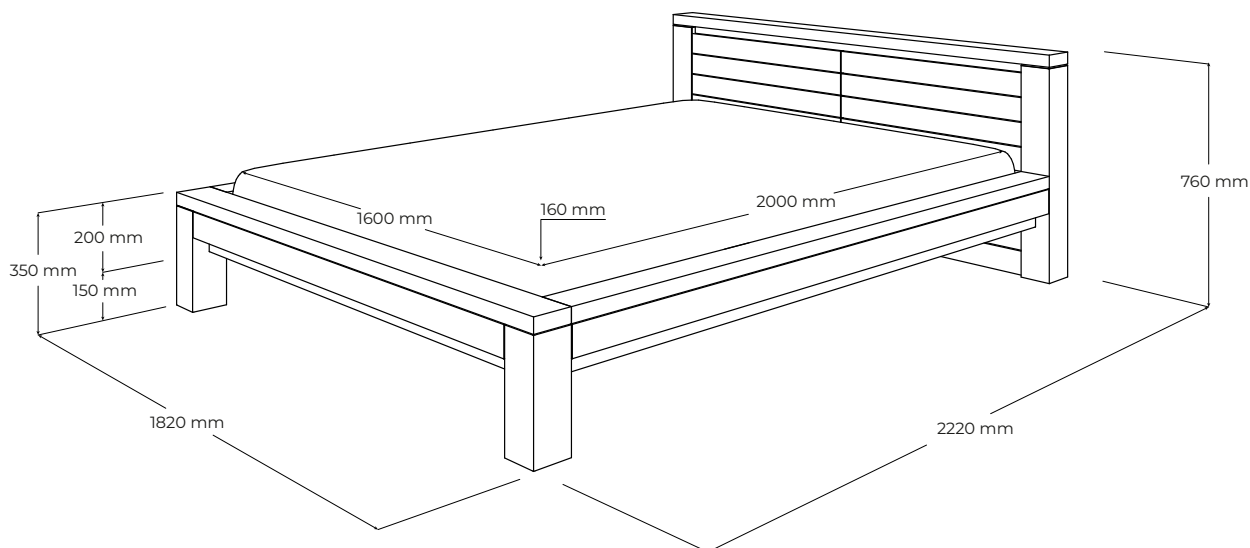

**NEXT**

**NB160**

---

vyrobené v:  
dizajn:

JAVORINA, výrobné družstvo  
Leo Čellár

**POPIS**

Elegantná postel z masívneho dreva. Charakteristickými prvkami línie NEXT sú výrazné horizontálne lamely s odľahčujúcim nerezovým prvkom v záhlaví, doplnené robustnou plnomasívnou konštrukciou, ktorá tvorí rám postele. Olejovaný povrch so zvýšenou odolnosťou. Vyrobená v EU (Javorina, Slovensko) z certifikovaných obnoviteľných zdrojov.

## ŠPECIFIKÁCIE

- výrazné horizontálne lamely záhlavia s odľahčujúcim nerezovým detailom
- masívny rám postele hrúbky 11 cm, nohy štvorcového prierezu 11 × 11 cm
- rozmery lôžka: 160 cm (2x80) šírka, 200 cm dĺžka
- externé rozmery výrobku: 182 (šírka) × 222 (dĺžka) × 35/76 (výška) cm
- stredná nosná priečka a lišty nesúce rošty sú vyhotovené z iných konštrukčne vhodných drevin
- ponor lôžka: 16 cm
- bez nočných stolíkov
- umiestnenie – výrobok je voľne stojaci ale pohľadový z 3 strán
- výška nôh 15 cm, výška rámu 20 cm, šírka rámu 11 cm
- nosnosť: 260kg
- odporúčaná výška matracu a roštu: 23-27 cm

**PODOBNÉ PRODUKTY**

- NB180 202 cm × 222 cm × 35/76 cm
- NBL160 282 cm × 222 cm × 35/76 cm
- NBL180 302 cm × 222 cm × 35/76 cm
- NBL200X 322 cm × 242 cm × 35/76 cm
- NBLH180 302 cm × 222 cm × 43/92 cm
- NBLH200 322 cm × 222 cm × 43/92 cm