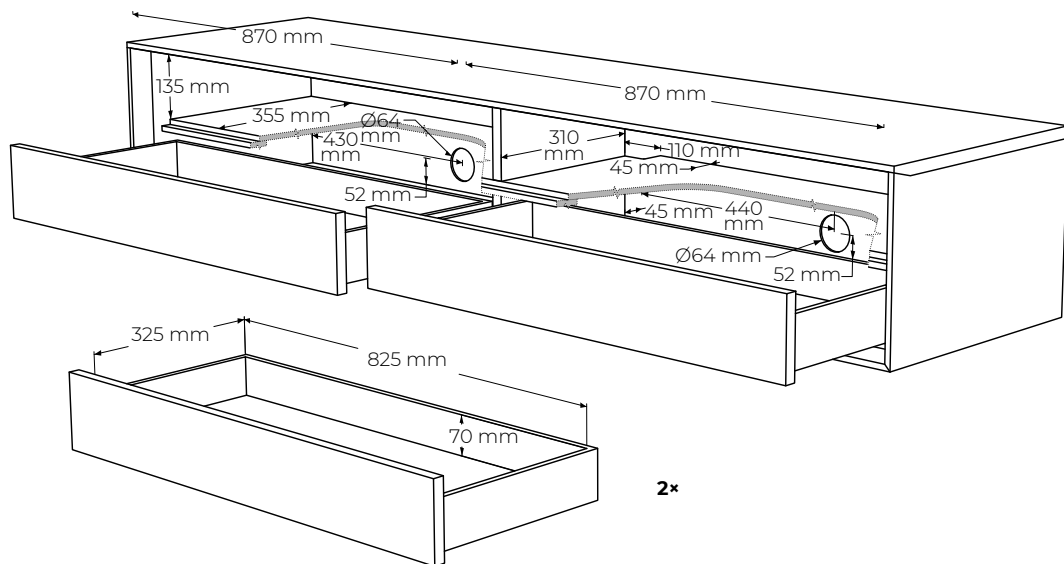

## TECHNICKÉ ÚDAJE

**ŠPECIFIKÁCIE**

- skrinka pod televízor, s praktickým úložným priestorom
- slúži na uloženie audio techniky a polozenie televízneho prijímača
- subtílny vzhľad i charakter, detailné spoje, nereзовý detail medzi dvierkami a plátom
- časom overená veľmi spoľahlivá konštrukcia s jemným detailom- hrúbka vrchnej dosky 2 cm
- skrinka sa štandardne dodáva závesná, je možné objednať aj nôžky za príplatok
- 2x priestor na nerezevej polici, 2x zásuvka s tlmením a dot'ahom
- celková nosnosť 40kg (nevzťahuje sa na kotvenie v stene)
- vonkajšie rozmery výrobku: 180 cm (dĺžka) x 45 cm (hĺbka) x 31 cm (výška)
- vnútorné rozmery: 2x priestor s rozmermi 87 (dĺžka) x 13.5 (výška) x 35.5 (hĺbka) cm, 2x zásuvka 82.5 (dĺžka) x 70 (výška) x 32.5 (hĺbka) cm
- čielko dvierok: masívne
- chrbát: MDF + dýha

**PODOBNÉ PRODUKTY**

- LNTV2 180 cm x 45 cm x 31 cm
- LNTV2Z 180 cm x 45 cm x 31 cm

MATERIÁLOVÉ ZLOŽENIE

masívny dub

masívny orech

INÉ MATERIÁLY

nerezová oceľ

FAREBNÉ MOŽNOSTI DUBOVÉHO RÁMU