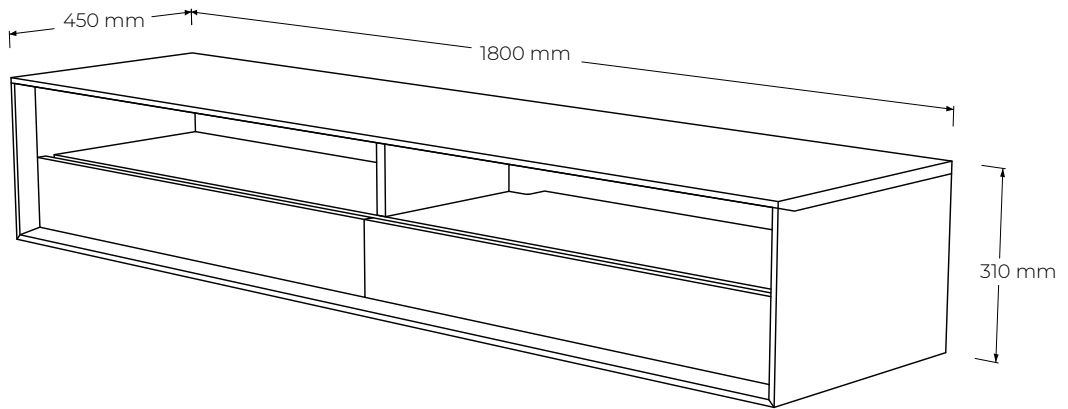

## TECHNICKÉ ÚDAJE

**ŠPECIFIKÁCIE**

- skrinka pod televízor, s praktickým úložným priestorom
- slúži na uloženie audio techniky a polozenie televízneho prijímača
- subtílny vzhľad i charakter, detailné spoje, nereзовý detail medzi dvierkami a plátom
- časom overená veľmi spoľahlivá konštrukcia s jemným detailom- hrúbka vrchnej dosky 2 cm
- skrinka sa štandardne dodáva závesná, je možné objednať aj nôžky za príplatok
- 2x priestor na nerezevej polici, 2x zásuvka s tlmením a dot'ahom
- celková nosnosť 40kg (nevzťahuje sa na kotvenie v stene)
- vonkajšie rozmery výrobku: 180 cm (dĺžka) x 45 cm (hĺbka) x 31 cm (výška)
- vnútorné rozmery: 2x priestor s rozmermi 87 (dĺžka) x 13.5 (výška) x 35.5 (hĺbka) cm, 2x zásuvka 82.5 (dĺžka) x 70 (výška) x 32.5 (hĺbka) cm
- čielko dvierok: masívne
- chrbát: MDF + dýha

**PODOBNÉ PRODUKTY**

- LNTV2 180 cm x 45 cm x 31 cm
- LNTV2Z 180 cm x 45 cm x 31 cm

MATERIÁLOVÉ ZLOŽENIE

masívny dub

masívny orech

INÉ MATERIÁLY

nerezová oceľ

FAREBNÉ MOŽNOSTI DUBOVÉHO RÁMU