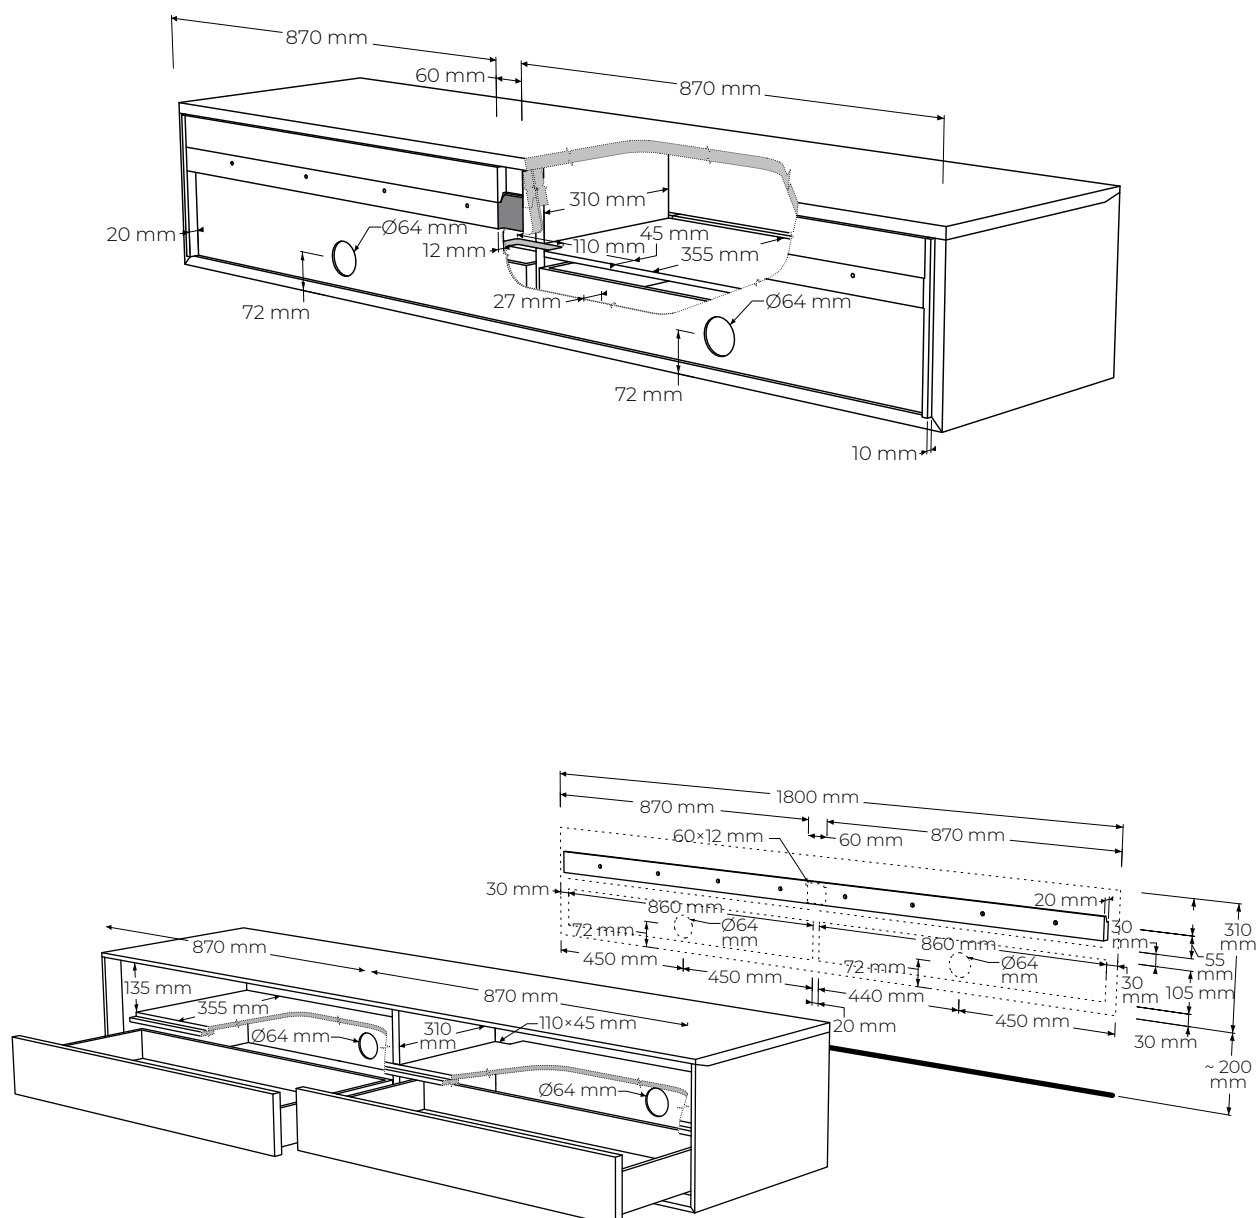

#### **POPIS**

Televízna skrinka z línie LINK+ sa vyznačuje subtílnosťou a praktickosťou zároveň. Jednoduché línie nadľahčujú jej inak veľmi pevnú konštrukciu. Polica je zvýraznená nerezovým ušľachtilým kovom. Olejovaný povrch so zvýšenou odolnosťou. Vyrobená v EU (Javorina, Slovensko) z certifikovaných obnoviteľných zdrojov.

## TECHNICKÉ ÚDAJE

**ŠPECIFIKÁCIE**

- skrinka pod televízor, s praktickým úložným priestorom
- slúži na uloženie audio techniky a polozenie televízneho prijímača
- subtílny vzhľad i charakter, detailné spoje, nereзовý detail medzi dvierkami a plátom
- časom overená veľmi spoľahlivá konštrukcia s jemným detailom- hrúbka vrchnej dosky 2 cm
- skrinka sa štandardne dodáva závesná, je možné objednať aj nôžky za príplatok
- 2x priestor na nerezevej polici, 2x zásuvka s tlmením a dot'ahom
- celková nosnosť 40kg (nevzťahuje sa na kotvenie v stene)
- vonkajšie rozmery výrobku: 180 cm (dĺžka) x 45 cm (hĺbka) x 31 cm (výška)
- vnútorné rozmery: 2x priestor s rozmermi 87 (dĺžka) x 13.5 (výška) x 35.5 (hĺbka) cm, 2x zásuvka 82.5 (dĺžka) x 70 (výška) x 32.5 (hĺbka) cm
- čielko dvierok: masívne
- chrbát: MDF + dýha

**BALENIE A VÁHA**

- príbalený návod na montáž a spojovacie kovanie
- balenie – 5 vrstvový kartón, penová ochrana rohov
- počet balíkov – 1 ks
- rozmery balenia (cm): 183 cm x 48 cm x 35 cm
- hmotnosť brutto 50 kg
- hmotnosť netto 48 kg

**PODOBNÉ PRODUKTY**

- LNTV2 180 cm x 45 cm x 31 cm
- LNTV2Z 180 cm x 45 cm x 31 cm

MATERIÁLOVÉ ZLOŽENIE

masívny dub

masívny orech

INÉ MATERIÁLY

nerezová oceľ

FAREBNÉ MOŽNOSTI DUBOVÉHO RÁMU