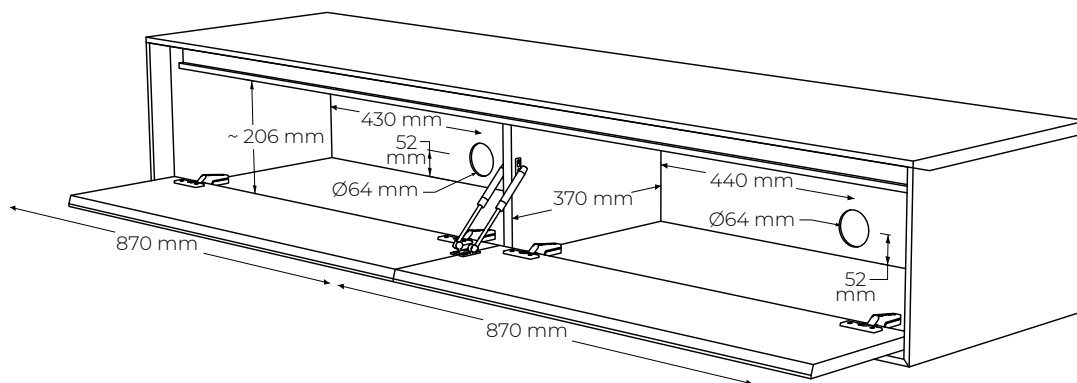

www.javorina.sk

JAVORINA
DESIGNED BY ROOTS

TECHNICKÉ ÚDAJE

LINK PLUS LNTV2

TECHNICKÉ ÚDAJE

ŠPECIFIKÁCIE

- skrinka pod televízor, s praktickým úložným priestorom
- slúži na uloženie audio techniky a polozenie televízneho prijímača
- subtílny vzhľad i charakter, detailné spoje, nerezový detail medzi dvierkami a plátom
- časom overená veľmi spoľahlivá konštrukcia s jemným detailom- hrúbka vrchnej dosky 2 cm
- skrinka sa štandardne dodáva závesná, je možné objednať aj nôžky za príplatok
- 2x sklopné dvierka s piestom s tlmením a dot'ahom, 2x priestor na audio komponenty
- celková nosnosť 40kg (nevzťahuje sa na kotvenie v stene)
- vonkajšie rozmery výrobku: 180 cm (dĺžka) x 45 cm (hĺbka) x 31 cm (výška)
- vnútorné rozmery: 2x priestor s rozmermi 87 (dĺžka) x 20.6 (výška) x 37 (hĺbka) cm
- čielko dvierok: masívne
- chrbát: MDF + dýha

BALENIE A VÁHA

- príbalený návod na montáž a spojovacie kovanie
- balenie – 5 vrstvový kartón, penová ochrana rohov
- počet balíkov – 1 ks
- rozmery balenia (cm): 183 cm x 48 cm x 35 cm
- hmotnosť brutto 34 kg
- hmotnosť netto 32 kg

PODOBNÉ PRODUKTY

- LNTV2Z 180 cm x 45 cm x 31 cm
- LNTV22Z 180 cm x 45 cm x 31 cm

MATERIÁLOVÉ ZLOŽENIE

masívny dub

masívny orech

INÉ MATERIÁLY

nerezová oceľ

FAREBNÉ MOŽNOSTI DUBOVÉHO RÁMU