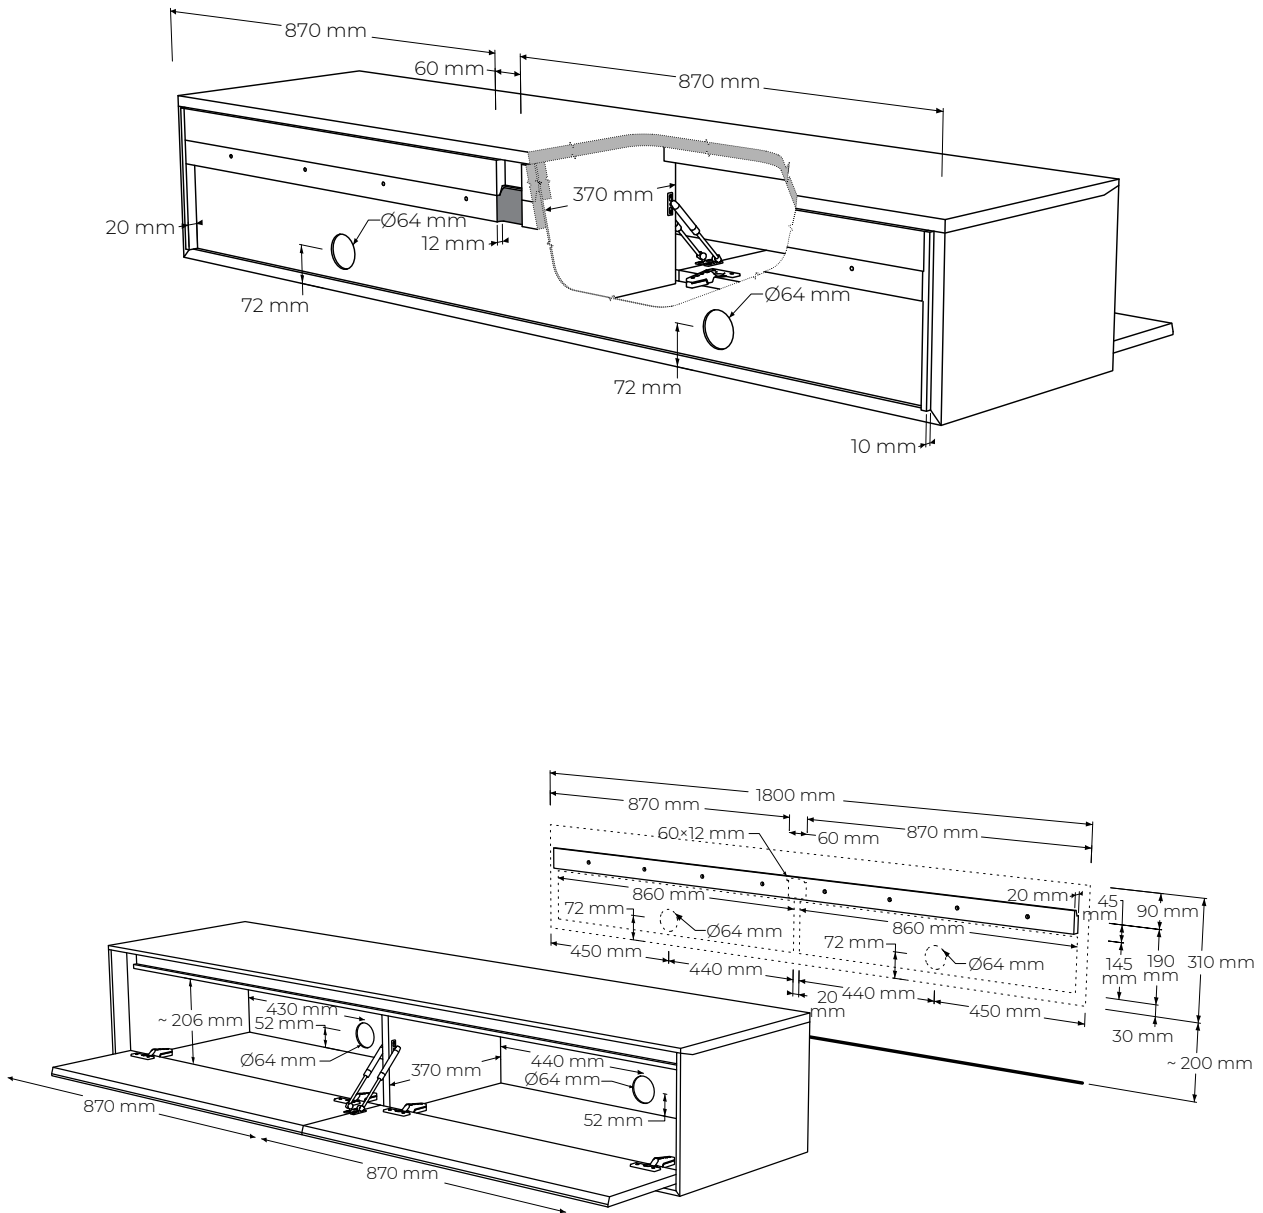

LINK PLUS

LNTV2

vyrobené v:
dizajn:

JAVORINA, výrobné družstvo
Leo Čellár

POPIS

Televízna skrinka z línie LINK+ sa vyznačuje subtilnosťou a praktickosťou zároveň. Jednoduché línie nadľahčujú jej inak veľmi pevnú konštrukciu. Čelný pohľad je zvýraznený nerezovým lištovaním pod čelnými panelmi. Olejovaný povrch so zvýšenou odolnosťou. Vyrobená v EU (Javorina, Slovensko) z certifikovaných obnoviteľných zdrojov.

www.javorina.sk

JAVORINA
DESIGNED BY ROOTS

TECHNICKÉ ÚDAJE

LINK PLUS LNTV2

TECHNICKÉ ÚDAJE

ŠPECIFIKÁCIE

- skrinka pod televízor, s praktickým úložným priestorom
- slúži na uloženie audio techniky a polozenie televízneho prijímača
- subtílny vzhľad i charakter, detailné spoje, nerezový detail medzi dvierkami a plátom
- časom overená veľmi spoľahlivá konštrukcia s jemným detailom- hrúbka vrchnej dosky 2 cm
- skrinka sa štandardne dodáva závesná, je možné objednať aj nôžky za príplatok
- 2x sklopné dvierka s piestom s tlmením a dot'ahom, 2x priestor na audio komponenty
- celková nosnosť 40kg (nevzťahuje sa na kotvenie v stene)
- vonkajšie rozmery výrobku: 180 cm (dĺžka) x 45 cm (hĺbka) x 31 cm (výška)
- vnútorné rozmery: 2x priestor s rozmermi 87 (dĺžka) x 20.6 (výška) x 37 (hĺbka) cm
- čielko dvierok: masívne
- chrbát: MDF + dýha

BALENIE A VÁHA

- príbalený návod na montáž a spojovacie kovanie
- balenie – 5 vrstvový kartón, penová ochrana rohov
- počet balíkov – 1 ks
- rozmery balenia (cm): 183 cm x 48 cm x 35 cm
- hmotnosť brutto 34 kg
- hmotnosť netto 32 kg

PODOBNÉ PRODUKTY

- LNTV2Z 180 cm x 45 cm x 31 cm
- LNTV22Z 180 cm x 45 cm x 31 cm

MATERIÁLOVÉ ZLOŽENIE

masívny dub

masívny orech

INÉ MATERIÁLY

nerezová oceľ

FAREBNÉ MOŽNOSTI DUBOVÉHO RÁMU