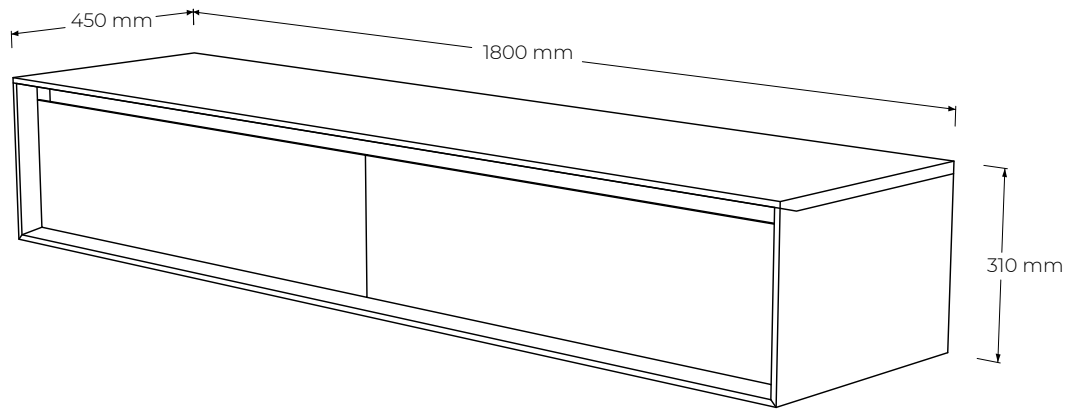

LINK PLUS

LNTV2

vyrobené v:
dizajn:

JAVORINA, výrobné družstvo
Leo Čellár

POPIS

Televízna skrinka z línie LINK+ sa vyznačuje subtilnosťou a praktickosťou zároveň. Jednoduché línie nadľahčujú jej inak veľmi pevnú konštrukciu. Čelný pohľad je zvýraznený nerezovým lištovaním pod čelnými panelmi. Olejovaný povrch so zvýšenou odolnosťou. Vyrobená v EU (Javorina, Slovensko) z certifikovaných obnoviteľných zdrojov.

www.javorina.sk

JAVORINA
DESIGNED BY ROOTS

TECHNICKÉ ÚDAJE

LINK PLUS LNTV2

TECHNICKÉ ÚDAJE

ŠPECIFIKÁCIE

- skrinka pod televízor, s praktickým úložným priestorom
- slúži na uloženie audio techniky a polozenie televízneho prijímača
- subtílny vzhľad i charakter, detailné spoje, nerezový detail medzi dvierkami a plátom
- časom overená veľmi spoľahlivá konštrukcia s jemným detailom- hrúbka vrchnej dosky 2 cm
- skrinka sa štandardne dodáva závesná, je možné objednať aj nôžky za príplatok
- 2x sklopné dvierka s piestom s tlmením a dot'ahom, 2x priestor na audio komponenty
- celková nosnosť 40kg (nevzťahuje sa na kotvenie v stene)
- vonkajšie rozmery výrobku: 180 cm (dĺžka) x 45 cm (hĺbka) x 31 cm (výška)
- vnútorné rozmery: 2x priestor s rozmermi 87 (dĺžka) x 20.6 (výška) x 37 (hĺbka) cm
- čielko dvierok: masívne
- chrbát: MDF + dýha

BALENIE A VÁHA

- príbalený návod na montáž a spojovacie kovanie
- balenie – 5 vrstvový kartón, penová ochrana rohov
- počet balíkov – 1 ks
- rozmery balenia (cm): 183 cm x 48 cm x 35 cm
- hmotnosť brutto 34 kg
- hmotnosť netto 32 kg

PODOBNÉ PRODUKTY

- LNTV2Z 180 cm x 45 cm x 31 cm
- LNTV22Z 180 cm x 45 cm x 31 cm

MATERIÁLOVÉ ZLOŽENIE

masívny dub

masívny orech

INÉ MATERIÁLY

nerezová oceľ

FAREBNÉ MOŽNOSTI DUBOVÉHO RÁMU