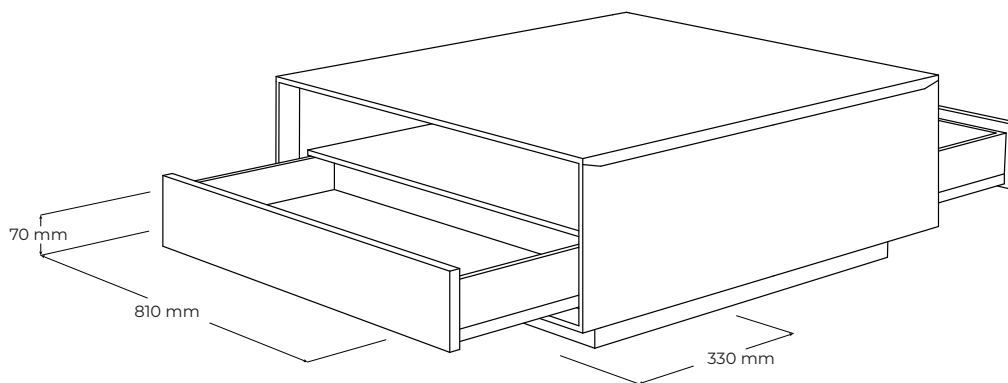

LINK PLUS

LNf90

TECHNICKÉ ÚDAJE