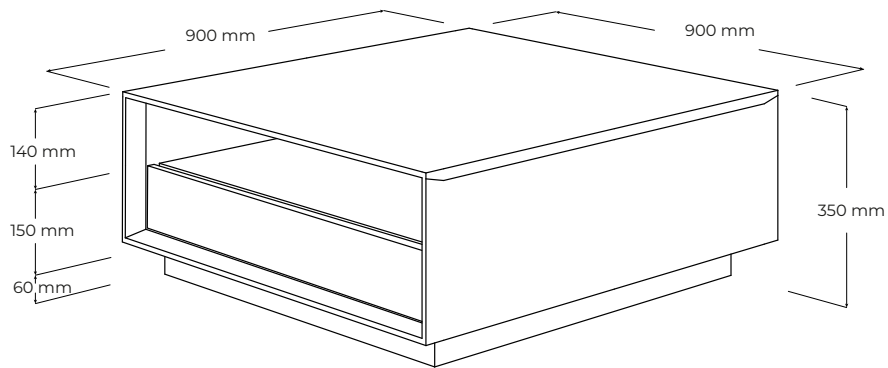

LINK PLUS

LNf90

TECHNICKÉ ÚDAJE