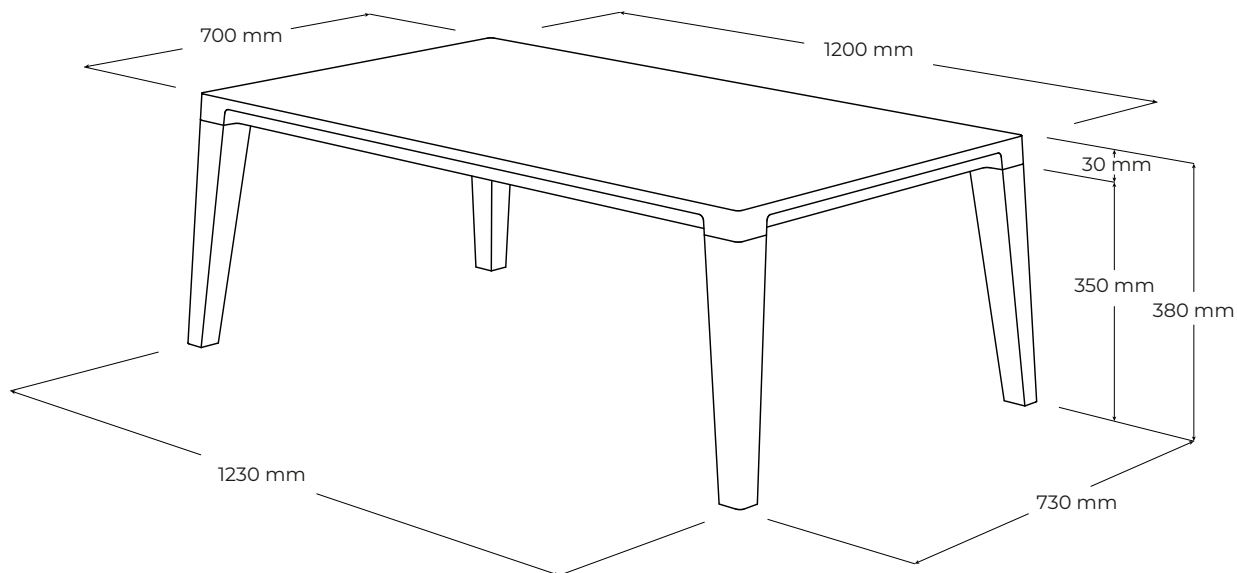

KA

KF120

vyrobené v:
dizajn:

JAVORINA, výrobné družstvo
Leo Čellár (SK)

POPIS

Jednoduchý stolík moderných oblých tvarov. Lína KA je špecifická zužujúcimi sa nohami, ktoré sú mierne šikmé v zvislej osi. V pláte je integrovaná podporná kovová konštrukcia zabezpečujúca tvarovú stabilitu stolíka. Olejovaný povrch so zvýšenou odolnosťou. Vyrobená v EU (Javorina, Slovensko) z certifikovaných obnoviteľných zdrojov.

www.javorina.sk

JAVORINA
DESIGNED BY ROOTS

rev. ba. 2021-09-22-12-26

TECHNICKÉ ÚDAJE

ŠPECIFIKÁCIE

- stolík s plátom hrúbky 3cm
- rozmery stolíka: 120 × 70 × 38 (výška) cm
- rozmer stolíka pri nohách: 123 × 73 cm
- umiestnenie – výrobok je voľne stojaci pohľadový zo 4 strán
- nosnosť: 15kg
- výrobok nieje určený na sedenie a státie

BALENIE A VÁHA

- výrobok sa dodáva zmontovaný
- štandardná záruka 10 rokov pre FO (pre PO 1 rok)
- balenie – 5 vrstvový kartón, penová ochrana rohov
- počet balíkov: 1 ks
- orientačné rozmery balenia:
 - 126 × 76 × 41 cm
- orientačná hmotnosť netto (nový výrobok): 25 kg
- orientačná hmotnosť brutto (nový výrobok): 28 kg

ALTERNATÍVY A DOPLNKY

- možnosť atypických riešení
- šírka - ÁNO
- dĺžka - ÁNO
- výška - NIE
- možnosť lakovania plátu transparentným ochranným lakom - ÁNO - za príplatok

PODOBNÉ PRODUKTY

- KF90 - 90 × 90 × 38 cm