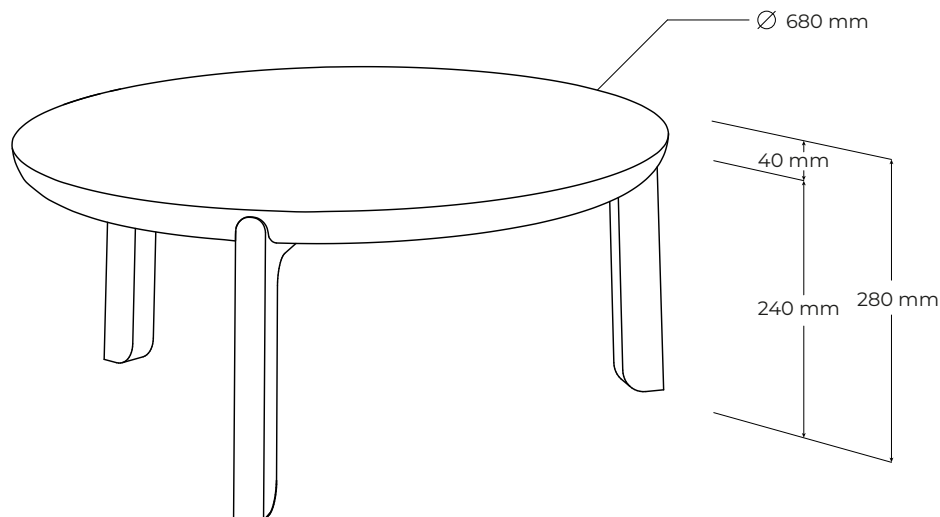

## POPIS

Jednoduchý konferenčný stolík na troch nohách s charakteristickým detailom a tvarmi typickými pre kolekciu JURO. Olejovaný povrch so zvýšenou odolnosťou. Vyrobená v EU (Javorina, Slovensko) z certifikovaných obnoviteľných zdrojov.

## ŠPECIFIKÁCIE

- stolík s plátom hrúbky 4cm
- rozmery stolíka:  $\varnothing 68 \times 28$  (výška) cm
- výrobok sa zmestí pod stolík JF90
- umiestnenie – výrobok je voľne stojaci pohľadový zo 4 strán
- nosnosť: 15kg
- výrobok nieje určený na sedenie a státie