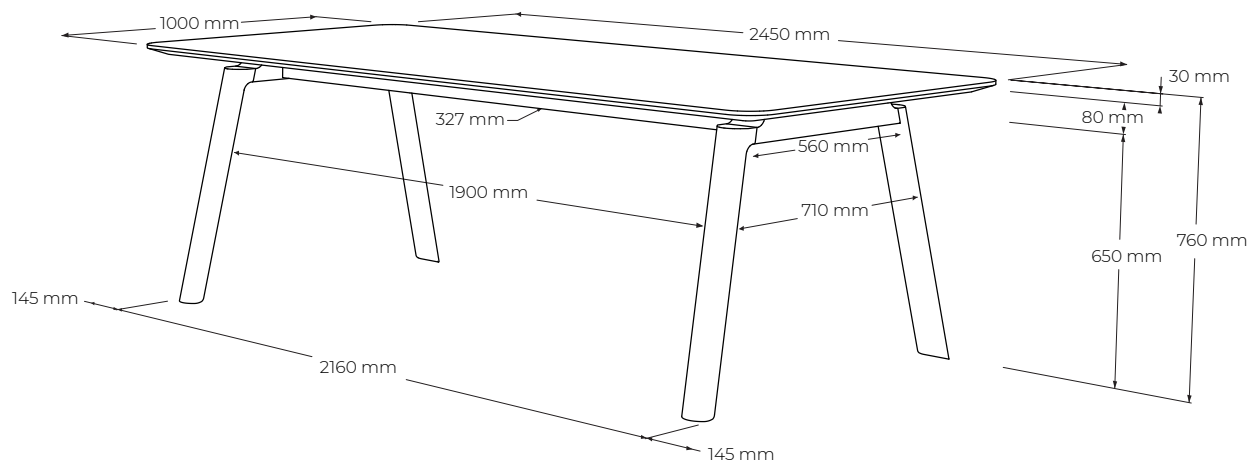

FORUM

FT245

vyrobené v:
dizajn:

JAVORINA, výrobné družstvo
Leo Čellár, 2021

POPIS

Jedálenský stôl Forum vznikol ako model k obľúbeným dizajnovým stoličkám Tuba a Lopa. Pevná, až 3 cm hrubá, doska pôsobí subtilne vďaka skoseniu hrán po obvode, čím necháva vyniknúť robustným a tvarovo zaujímavým podnožiam. Dodáva masívnej konštrukcii ľahkosť a jemnosť, ktorú podčiarkujú aj jemne zaoblené línie a hrany stola čím sledujú aktuálne designové trendy.

www.javorina.sk

JAVORINA
DESIGNED BY ROOTS

rev. ba. 2022-02-07-10-06

TECHNICKÉ ÚDAJE

ŠPECIFIKÁCIE

- jedáľenský stôl pre univerzálne použitie pre 6 osôb + 2 za vrch stolom - komfortne
- sedenie 8 + 2 osoby je využiteľné ojedinele
- nutnosť zväžiť použitie širokých stoličiek s podrúčkami pozdĺž stola pre 6 osôb + 2 za vrch stolom
- časom overená veľmi spoľahlivá konštrukcia s masívnymi ľubmi podnožami a naloženou stolovou doskou hrúbky 4cm
- detailné oblé opracovanie, jemne a rafinovane tvarované podnožie
- externé rozmery výrobku (cm): 245 dĺžka x 100 šírka x 76 výška
- svetlá výška 65 cm
- dlhý ľub je od hrany plátu odsadený 32,7mm, krátky ~14,5cm
- prepracovaný tvar nohy s oblúkom a hranou z profilu rozmerov 8x8cm
- umiestnenie – voľne stojaci výrobok

BALENIE A VÁHA

- výrobok sa dodáva v demontovanom stave
- balenie – 5 vrstvový kartón, penová ochrana rohov
- počet balíkov 1 ks
- orientačné rozmery balenia (nový výrobok)
 - 1ks - 250 x 103 x 13 cm - celý výrobok
- orientačná hmotnosť netto (nový výrobok) 76 kg
- orientačná hmotnosť brutto (nový výrobok) 84 kg