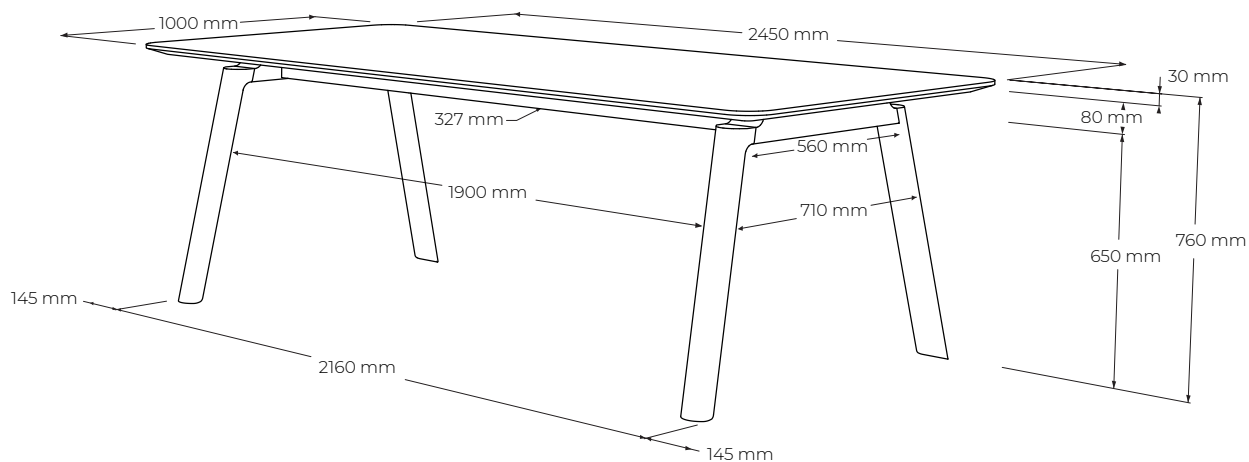

FORUM

FT245

vyrobené v:
dizajn:

JAVORINA, výrobné družstvo
Leo Čellár, 2021

POPIS

Jedálenský stôl Forum vznikol ako model k obľúbeným dizajnovým stoličkám Tuba a Lopa. Pevná, až 3 cm hrubá, doska pôsobí subtilne vďaka skoseniu hrán po obvode, čím necháva vyniknúť robustným a tvarovo zaujímavým podnožiam. Dodáva masívnej konštrukcii ľahkosť a jemnosť, ktorú podčiarkujú aj jemne zaoblené línie a hrany stola čím sledujú aktuálne designové trendy.

www.javorina.sk

JAVORINA
DESIGNED BY ROOTS

TECHNICKÉ ÚDAJE

ŠPECIFIKÁCIE

- jedáľenský stôl pre univerzálne použitie pre 6 osôb + 2 za vrch stolom - komfortne
- sedenie 8 + 2 osoby je využiteľné ojedinele
- nutnosť zvážiť použitie širokých stoličiek s podrúčkami pozdĺž stola pre 6 osôb + 2 za vrch stolom
- časom overená veľmi spoľahlivá konštrukcia s masívnymi ľubmi podnožami a naloženou stolovou doskou hrúbky 4cm
- detailné oblé opracovanie, jemne a rafinované tvarované podnožie
- externé rozmery výrobku (cm): 245 dĺžka x 100 šírka x 76 výška
- svetlá výška 65 cm
- dlhý ľub je od hrany plátu odsadený 32,7mm, krátky ~14,5cm
- prepracovaný tvar nohy s oblúkom a hranou z profilu rozmerov 8x8cm
- umiestnenie – voľne stojaci výrobok

BALENIE A VÁHA

- výrobok sa dodáva v demontovanom stave
- balenie – 5 vrstvový kartón, penová ochrana rohov
- počet balíkov 1 ks
- orientačné rozmery balenia (nový výrobok)
 - 1ks - 250 x 103 x 13 cm - celý výrobok
- orientačná hmotnosť netto (nový výrobok) 76 kg
- orientačná hmotnosť brutto (nový výrobok) 84 kg