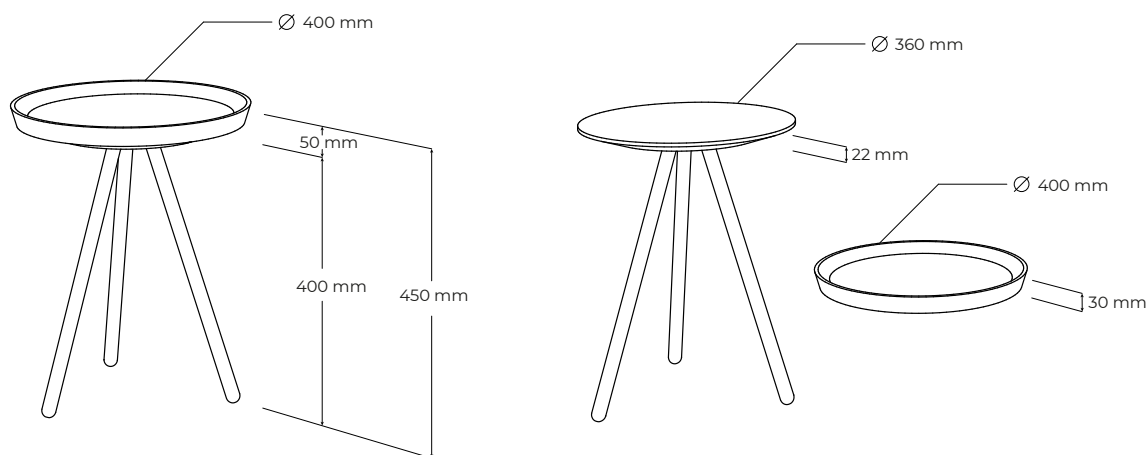

BODI

BF36 + BB40

vyrobené v:
dizajn:

JAVORINA, výrobné družstvo
Leo Čellár (SK)

POPIS

Príručný plnomasívny dizajnový stolík BODI so servírovacím odkladacím podnosom. Kontrast lakovaného stolíka s masívnym plátom dodáva výrobku jedinečný charakter, pričom na výber je z viacerých farieb. Olejovaný povrch so zvýšenou odolnosťou. Vyrobená v EU (Javorina, Slovensko) z certifikovaných obnoviteľných zdrojov.

TECHNICKÉ ÚDAJE

ŠPECIFIKÁCIE

- stolík s tromi šikmými masívnymi nôžkami s 2,2cm hrubým plátom
- voľne položená servírovacia tácka
- rozmery stolíka: $\text{Ø } 36 \times 42$ (výška) cm
- externé rozmery tácky: $\text{Ø } 40 \times 30$ (výška) cm
- umiestnenie – výrobok je voľne stojaci pohľadový zo 4 strán
- nosnosť: 5kg
- výrobok nieje určený na sedenie a státie

BALENIE A VÁHA

- výrobok sa dodáva zmontovaný
- štandardná záruka 10 rokov pre FO (pre PO 1 rok)
- balenie – 5 vrstvový kartón, penová ochrana rohov
- počet balíkov: 1 ks
- orientačné rozmery balenia:
 - $43 \times 43 \times 48$ cm - stolík a tácka
- orientačná hmotnosť netto (nový výrobok): 6 kg
- orientačná hmotnosť brutto (nový výrobok): 8 kg